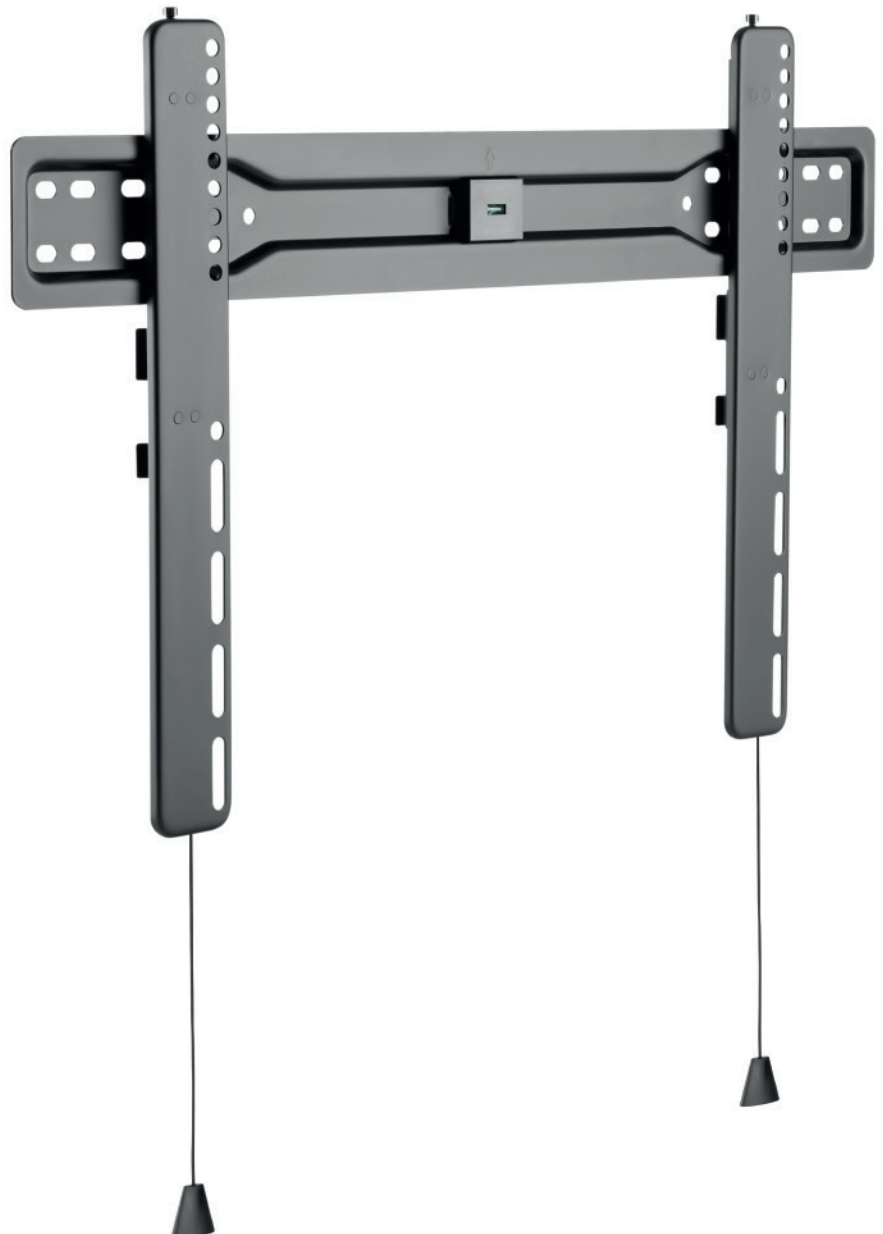

## starre Wandhalterung

Art.-Nr.: 8403

Der BL Superslim 600 ist eine starre Wandhalterung für Bildschirme mit einer Bildschirmdiagonalen zwischen 55 und 75" (140 - 191 cm).

Die VESA-Universal Aufnahme ist mit mindestens VESA 100 x 100 mm bis maximal 600 x 400 mm zu bestücken.

Die starre Wandhalterung ist in schwarz erhältlich. Die Oberfläche ist dabei mit einer schlag- und kratzfesten Pulverbeschichtung veredelt und dadurch besonders pflegeleicht.

Die rückseitige Schnellösevorrichtung über Seilschnappverschluss ist dank der integrierten Magneten unsichtbar an der Halterung arretierbar.

Die maximale Traglast beträgt 40 kg.

integrierte Wasserwaage für eine präzise Ausrichtung des Bildschirms

Lösevorrichtung mit Magneten unsichtbar an der Halterung arretierbar

einfache Release-Mechanik

## starre Wandhalterung

Art.-Nr.: 8403

- geeignet für Einzeldisplays
- 55 - 75" | 140 - 191 cm
- inkl. VESA-Universalaufnahme, min. 100 x 100 bis max. 600 x 400 mm
- Landscape- oder Portrait-Ausrichtung möglich
- inkl. integrierter Wasserwaage
- nur 18 mm Wandabstand
- 8 mm Höhenausgleich
- inkl. Schnellösevorrichtung über Seilschnappverschluß, mit integrierten Magneten unsichtbar an der Halterung arretierbar
- 40 kg maximale Traglast
- schlag- und kratzfest pulverbeschichtet
- Farbe: schwarz