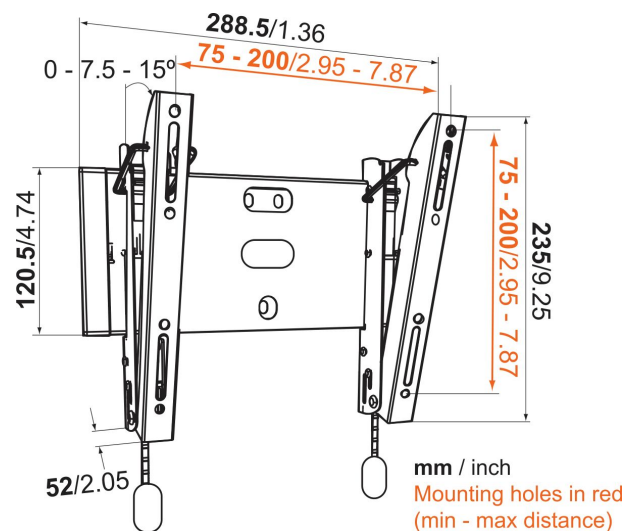

## BASE 15 S Neigbare TV-Wandhalterung

### Für Fernseher bis 43 Zoll (109cm)

BASE 15 S ist eine neigbare TV-Wandhalterung, die für Fernseher mit einer Größe zwischen 19 und 43 Zoll (48 bis 109 cm) und einem Gewicht von bis zu 20 kg geeignet ist. Neigen Sie Ihren Fernseher für den richtigen Blickwinkel. Mit der BASE 15 S können Sie Ihren Fernseher um 15 Grad nach vorne neigen, um einen tollen Blickwinkel zu erhalten. Das bedeutet, Sie können Ihren Fernseher höher an der Wand montieren - platzsparend und sicher - ohne Abstriche beim Fernseherlebnis machen zu müssen.

# **BASE 15 S Neigbare TV- Wandhalterung**

## **Technische Daten**

<i>Artikelnummer (SKU)</i>	8343115
<i>Farbe</i>	Schwarz
<i>EAN-Einzelbox</i>	8712285324161
<i>Produktgröße</i>	S
<i>TÜV-zertifiziert</i>	Ja
<i>Garantie</i>	Lebenslang
<i>Min. Bildschirmgröße (Zoll)</i>	19
<i>Max. Bildschirmgröße (Zoll)</i>	43
<i>Max. Gewichtslast (kg)</i>	20
<i>Min. hole pattern</i>	75mm x 75mm
<i>Max. hole pattern</i>	200mm x 200mm
<i>Max. Schraubengröße</i>	M8
<i>Max. Schnittstellenhöhe (mm)</i>	243
<i>Max. Breite der Schnittstelle (mm)</i>	288
<i>Min. Abstand zur Wand (mm)</i>	52
<i>Serviceposition</i>	Nein
<i>Wasserwaage enthalten</i>	Nein
<i>Universelles oder festes Lochmuster</i>	Universell