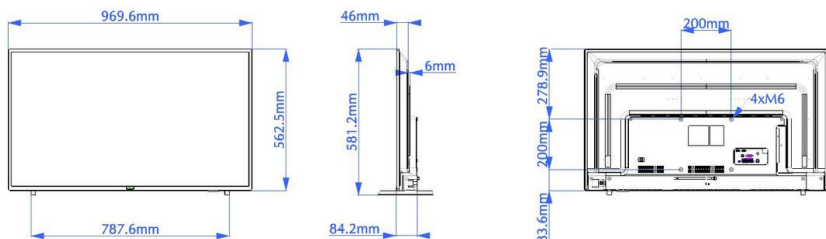

## Abmessungen

- Abmessungen Gerät (B x H x T): 970 x 563 x 78/84 mm
- Abmessungen Gerät inkl. Fuß (B x H x T): 970 x 581 x 212 mm
- Produktgewicht: 7,2 kg
- Produktgewicht (inkl. Standfuß): 7,3 kg
- Kompatible Wandhalterung: 200 x 200 mm, M6