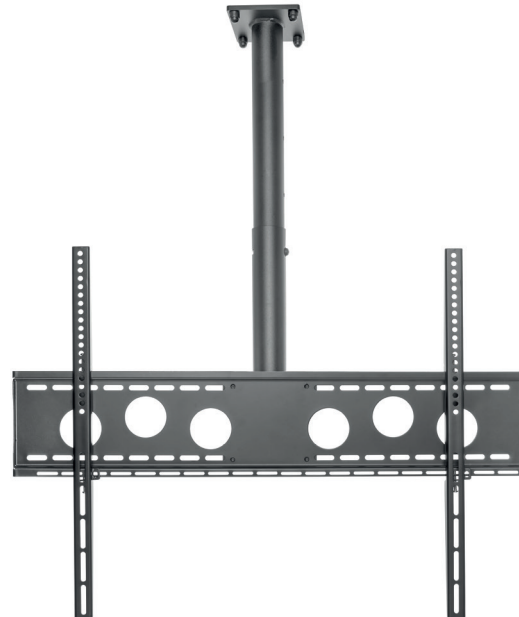

HA DH 400 - 700 L

Deckenhalterung

Art.-Nr.: 2703

Beim HA DH 400 - 700 L handelt es sich um eine Deckenhalterung für einen Einzelbildschirm mit 55" bis 75" | 140 - 191 cm Bildschirmdiagonale.

Die Montage kann wahlweise in Landscape- oder Portraitausrichtung erfolgen.

Eine VESA-Aufnahme ist bereits inkludiert und kann von min. 100 x 100 mm bis max. 800 x 600 mm bestückt werden.

Der Neigungswinkel der TV-Aufnahme ist werkzeuglos, über seitliche Drehgriffe, zwischen -5° und +30° einstellbar.

Dank der seitlichen Langlochbohrung im unteren Rohrsegment kann die Aufnahme montageseitig um ±15° geschwenkt werden und somit auch leichte Differenzen bei z. B. fehlerhafter Bohrung ausgleichen.

Der Deckenabstand kann in 100 mm-Schritten zwischen min. 438 mm und max. 738 mm variiert werden. Diese Angabe bezieht sich auf die Bildschirmmitte.

Die Kabelführung erfolgt innenliegend, vor Blicken und unerwünschtem Zugriff verborgen.

Die Oberflächen des HA DH 400 - 700 L sind mit einer schlag- und kratzfesten Pulverbeschichtung in schwarz veredelt.

Die maximale Traglast beträgt 50 kg.

abnehmbare Wasserwaage inklusive